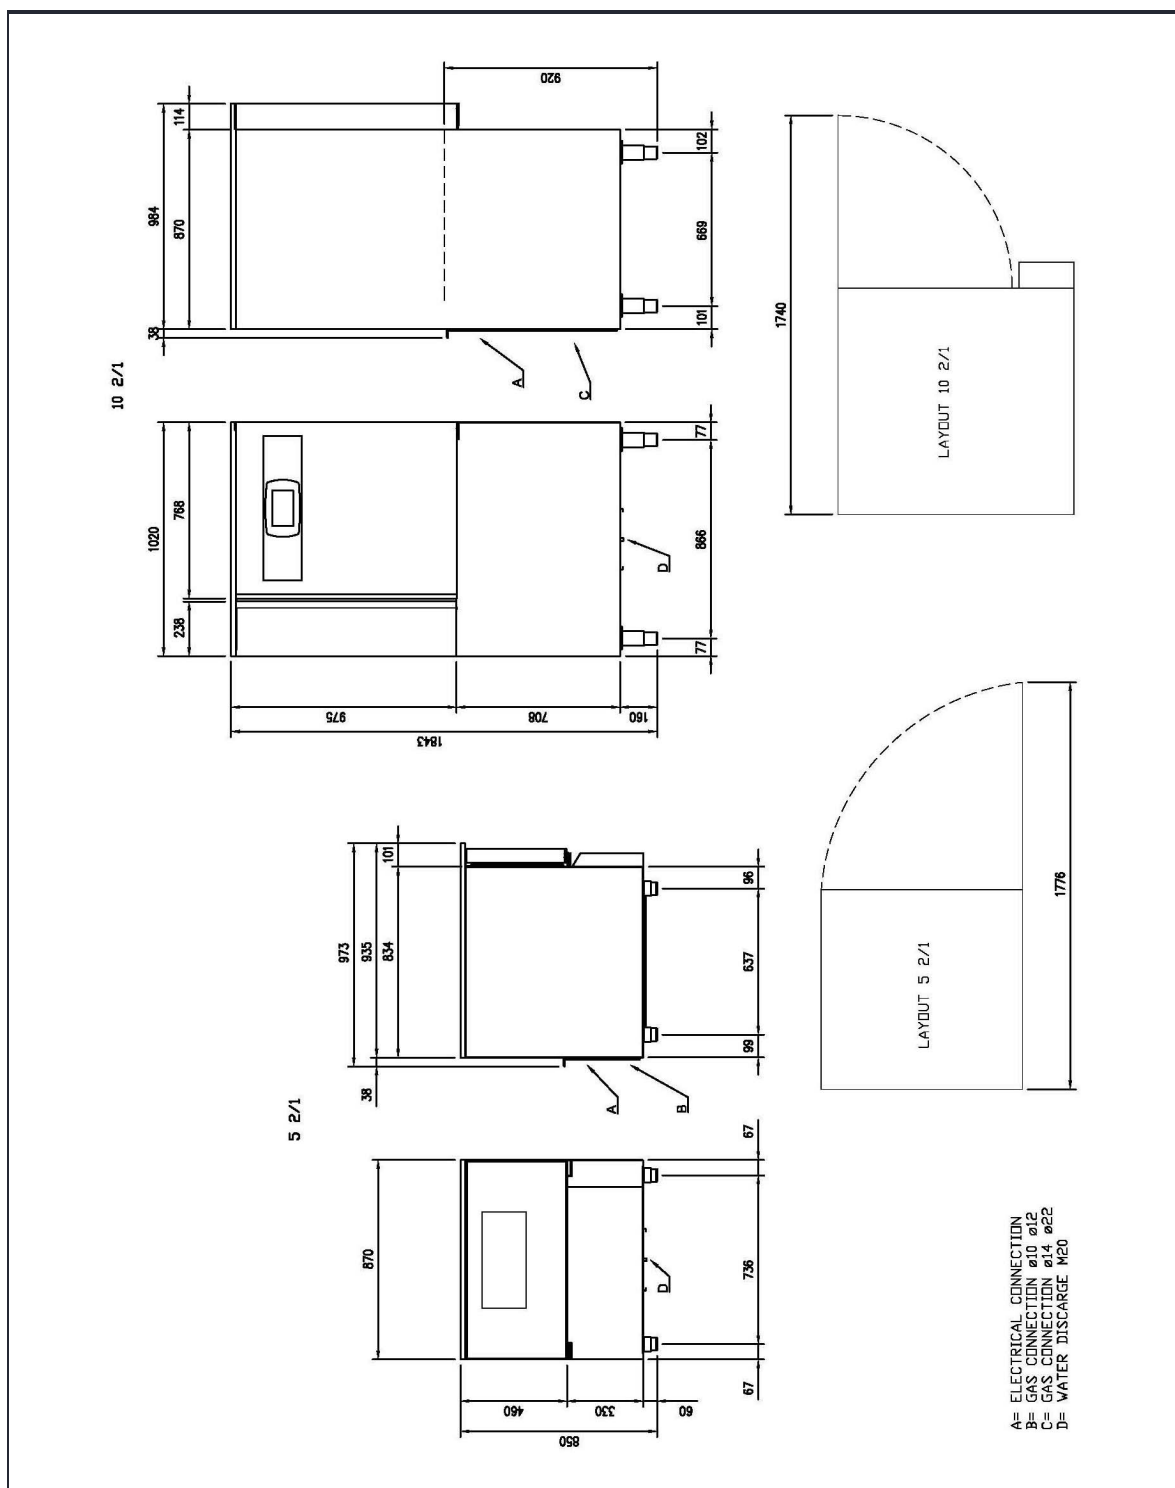

Technický list

Vlastnosti produktu

Multifunkční zařízení INFINITY 10x GN 2/1, levé dveře

Model	Sap kód	00014384
INFINITY 1021 LD	Skupina artiklů	Šokery a multifunkční zařízení

Sap kód	00014384	Hmotnost netto [kg]	179.00
Šířka netto [mm]	790	Příkon elektrický [kW]	2.390
Hloubka netto [mm]	839	Napájení	400 V / 3N - 50 Hz
Výška netto [mm]	1650		

Technický list

Technický výkres

Multifukční zařízení INFINITY 10x GN 2/1, levé dveře

Model

Sap kód

00014384

INFINITY 1021 LD

Skupina artiklů

Šokery a multifukční zařízení